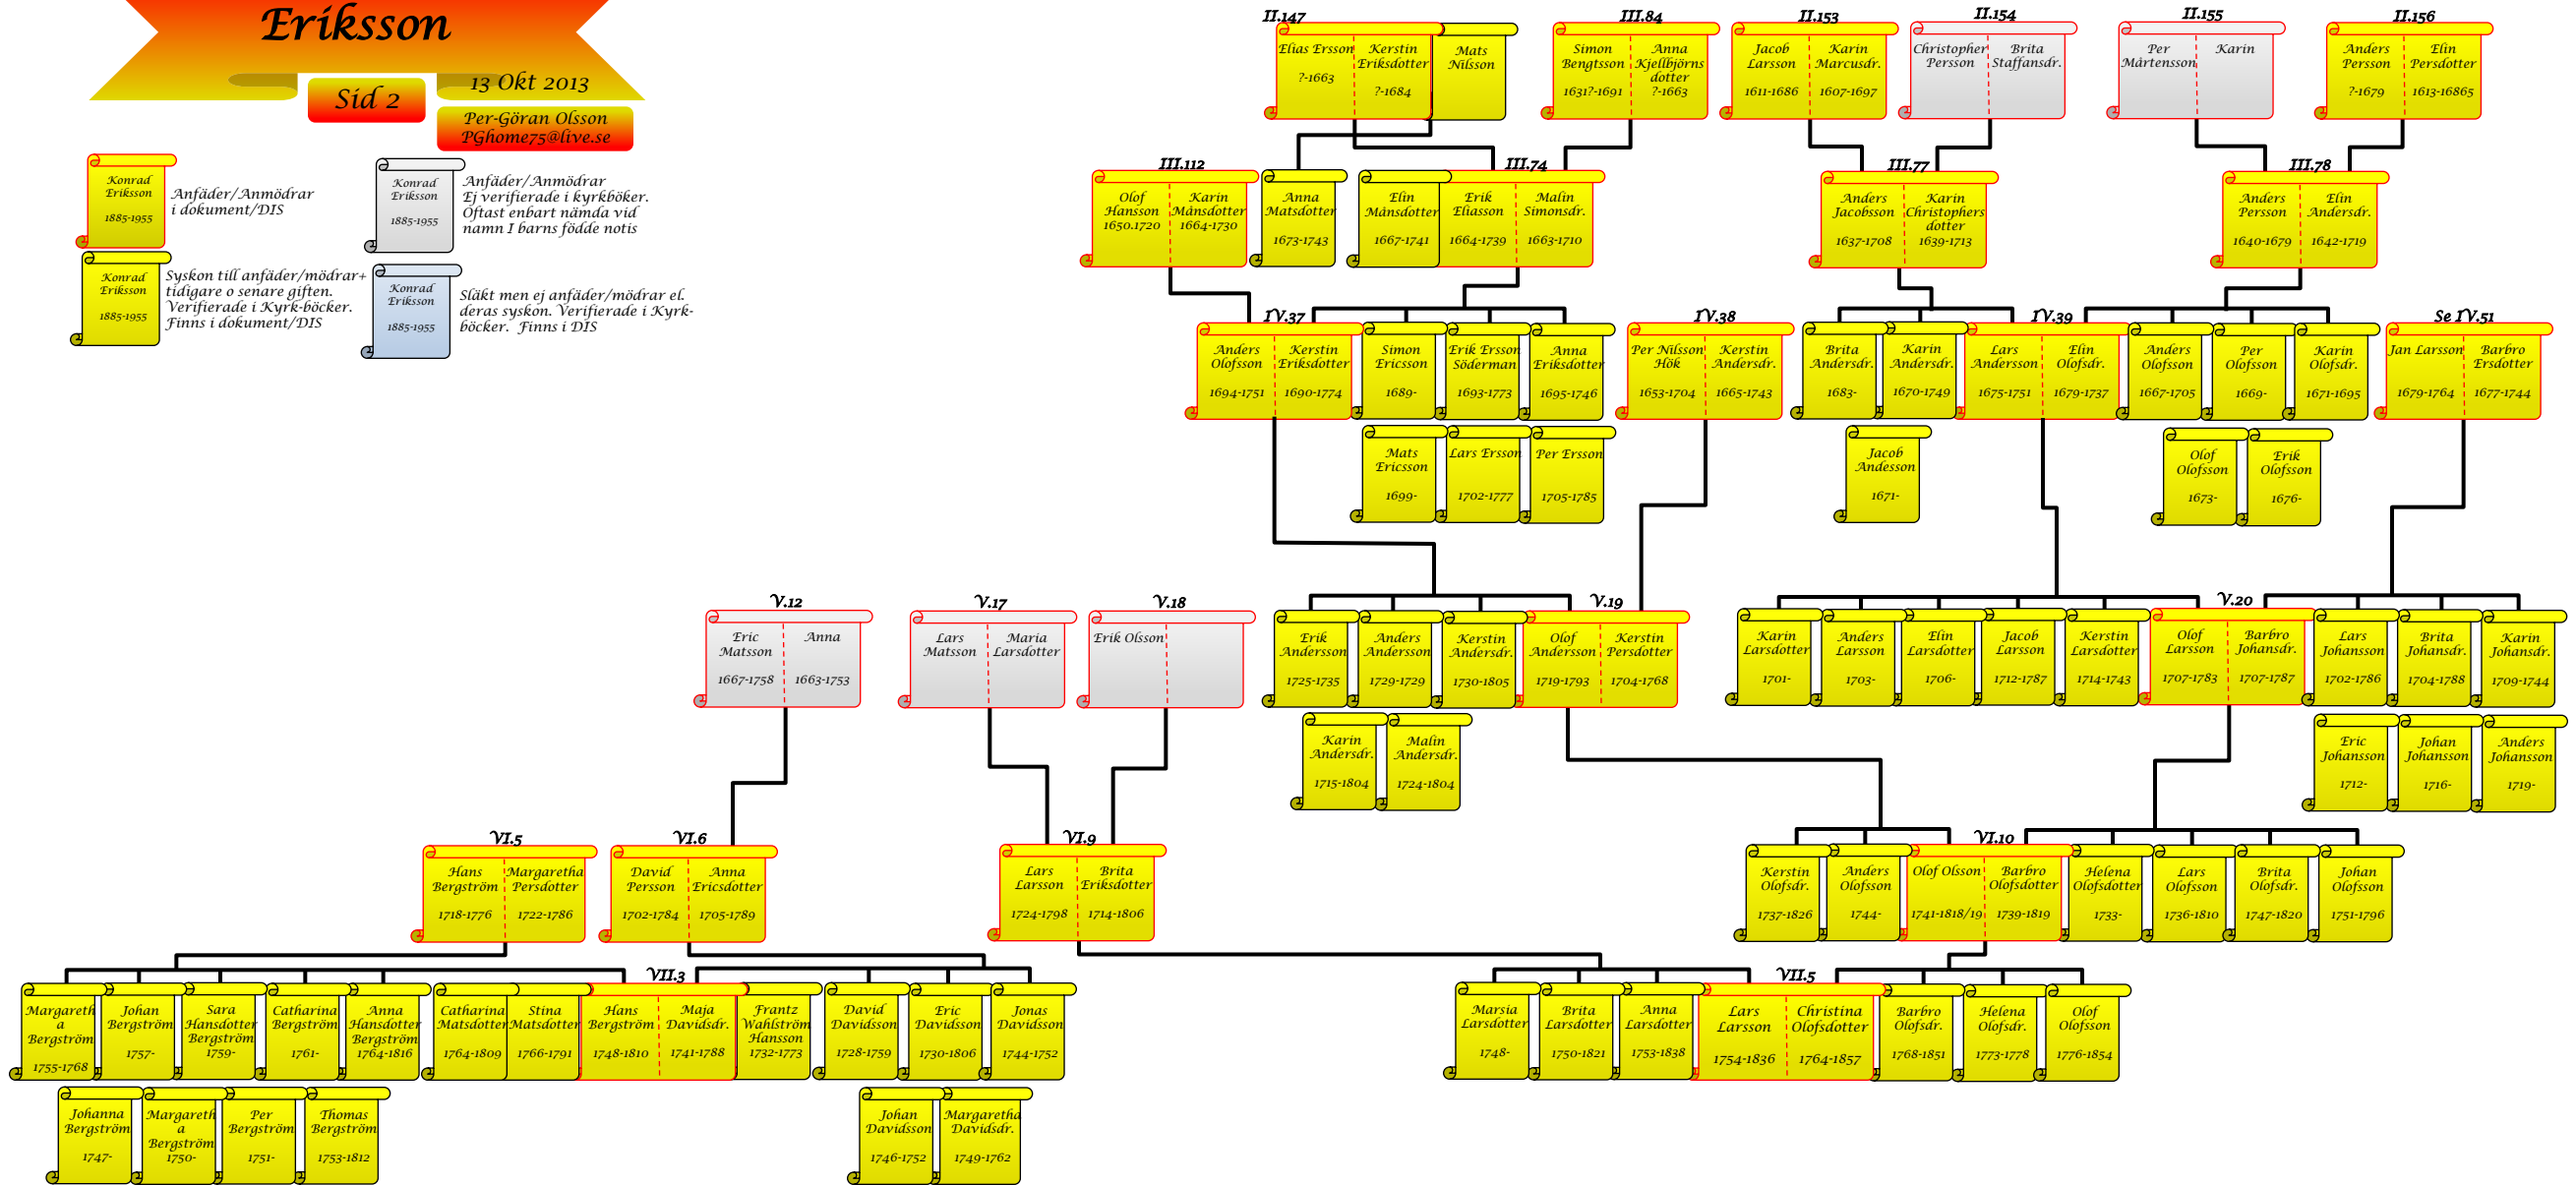

Konrad Eriksson 1885-1955  
Syskon till anfäder/mödrar+ tidigare o senare giften. Verifierade i Kyrk-böcker. Finns i dokument/DIS

Konrad Eriksson 1885-1955  
Släkt men ej anfäder/mödrar el. deras syskon. Verifierade i Kyrk-böcker. Finns i DIS