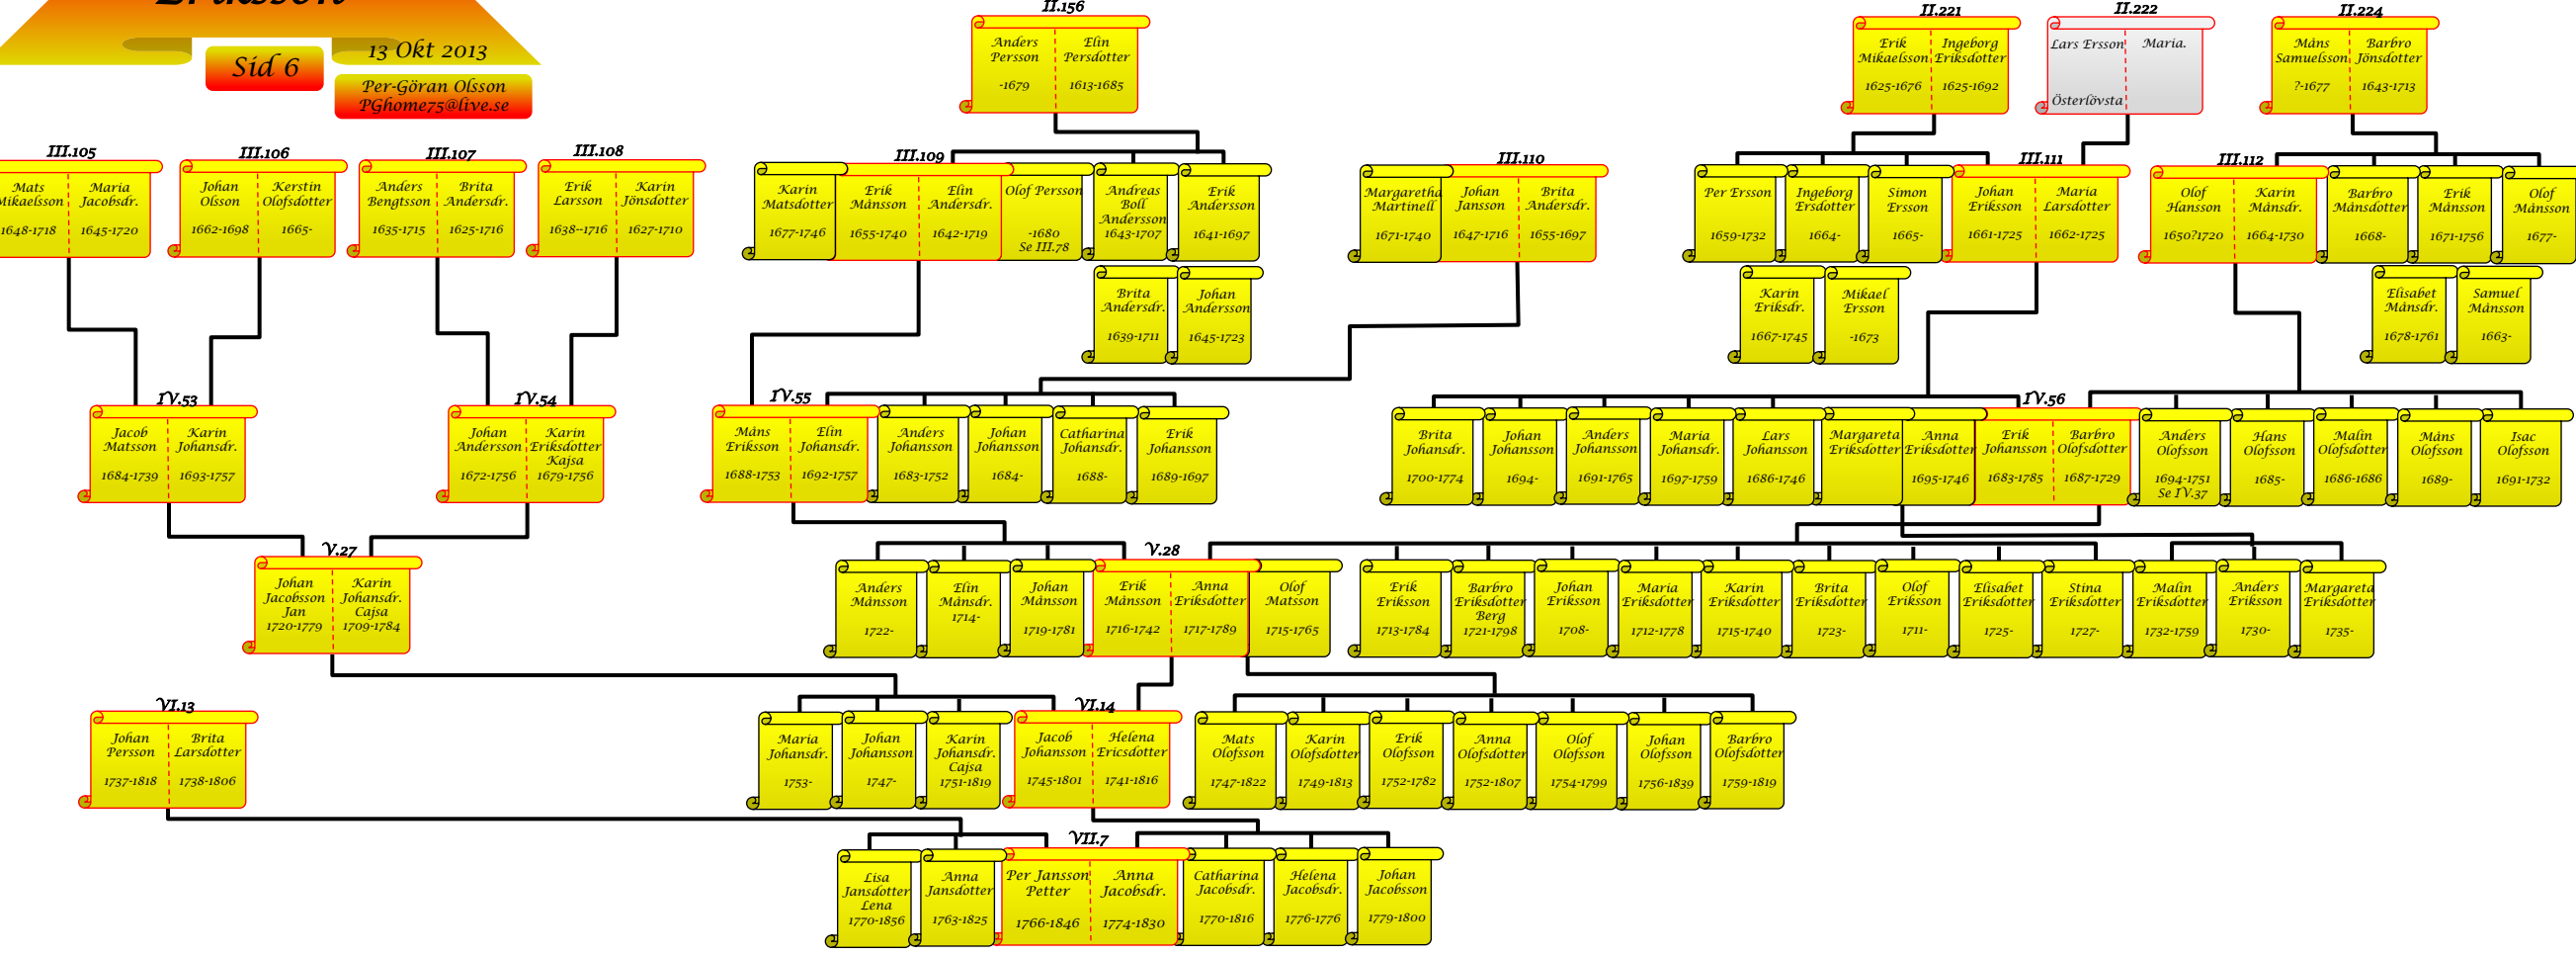

Konrad Eriksson

Sid 6

13 Okt 2013

Per-Göran Olsson
Pgghome75@live.se