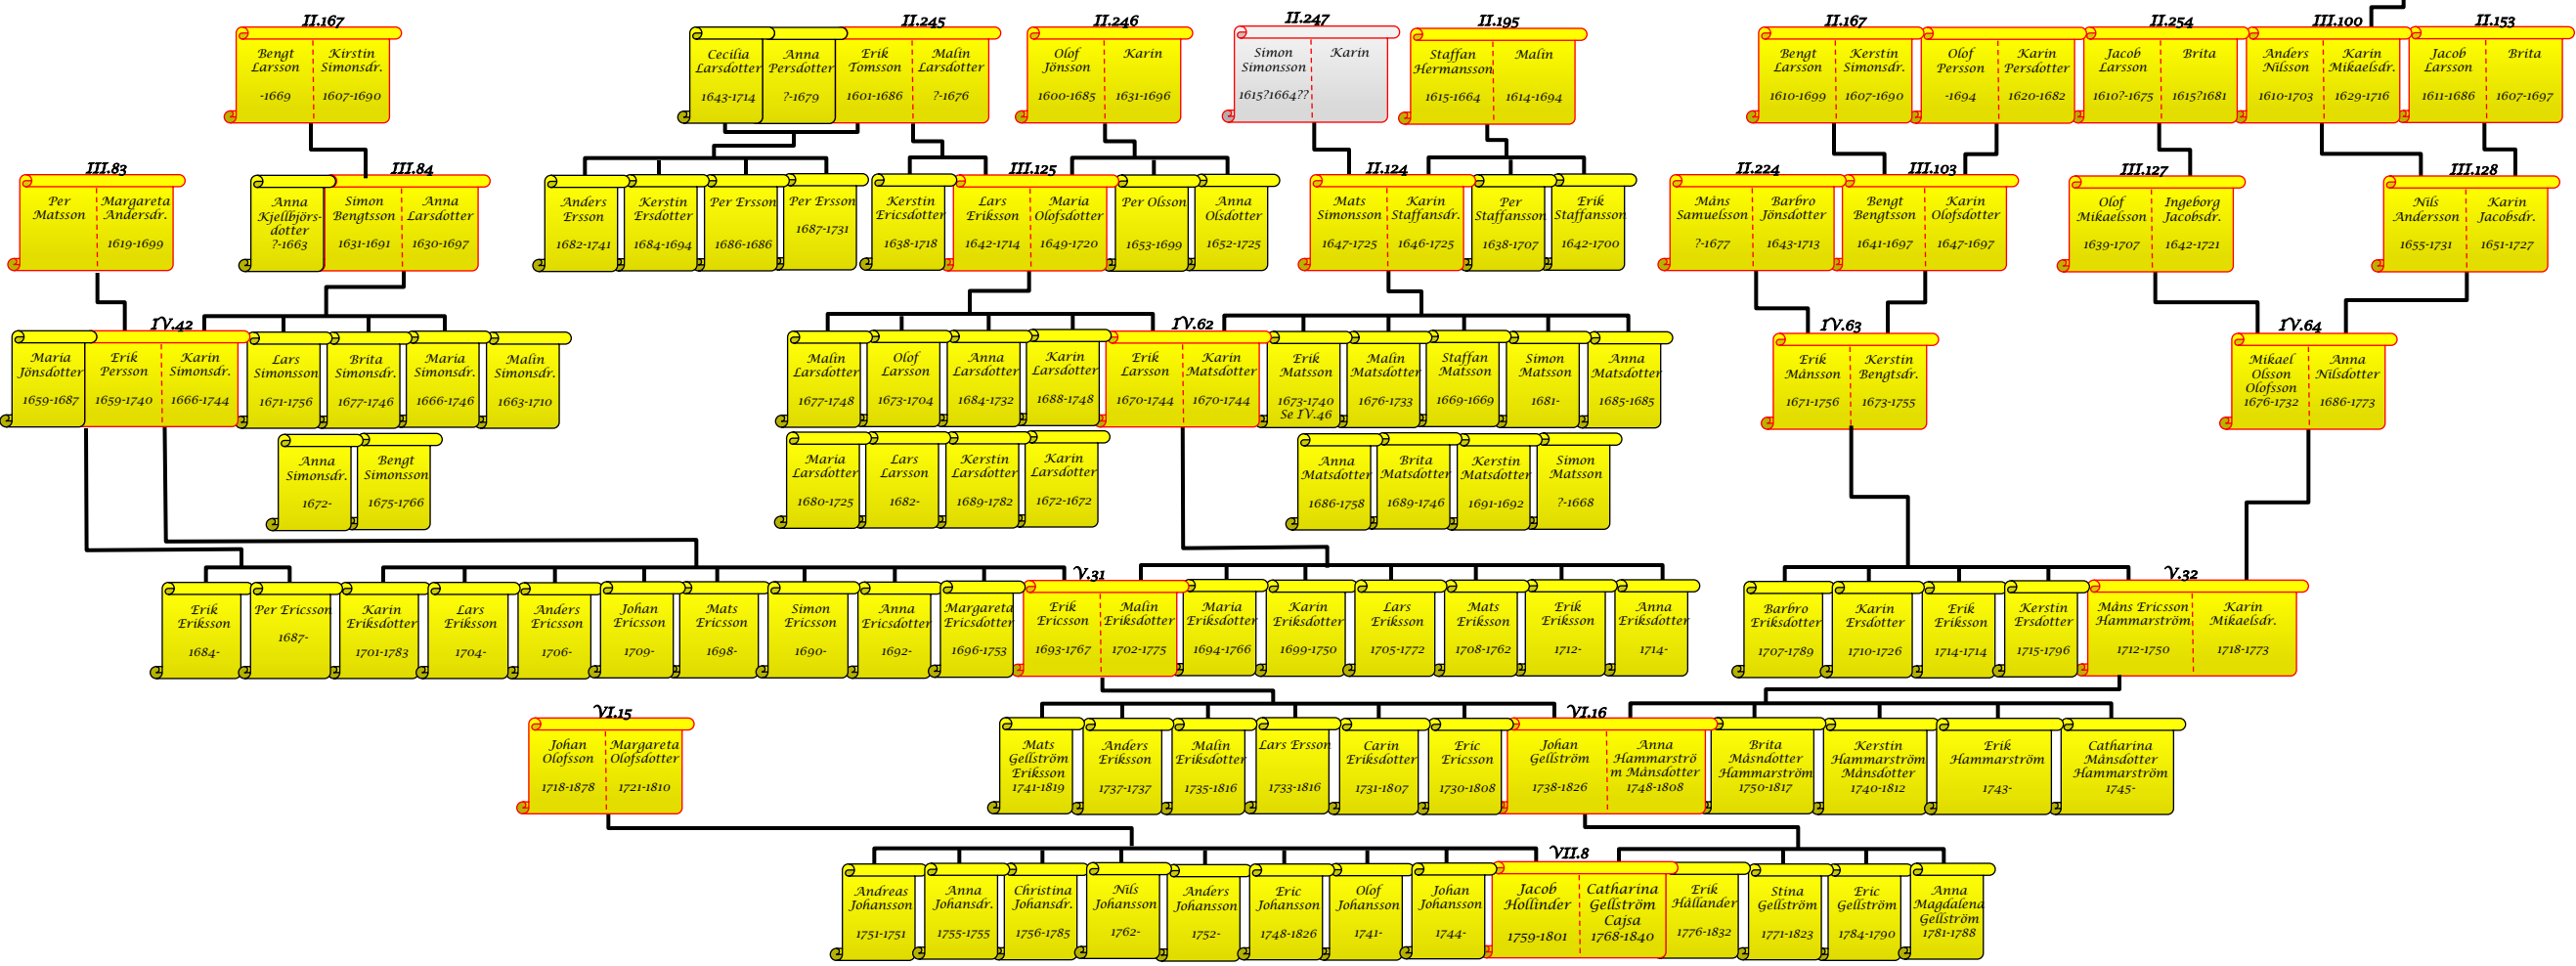

Konrad Eriksson 1885-1955 Anfäder/Anmödrar i dokument/DIS

Konrad Eriksson 1885-1955 Anfäder/Anmödrar Ej verifierade i kyrkböcker. Oftast enbart nämnda vid namn i barns födde notis

Konrad Eriksson 1885-1955 Syskon till anfäder/mödrar i tidigare o senare giften. Verifierade i Kyrk-böcker. Finns i dokument/DIS

Konrad Eriksson 1885-1955 Släkt men ej anfäder/mödrar el. deras syskon. Verifierade i Kyrk-böcker. Finns i DIS