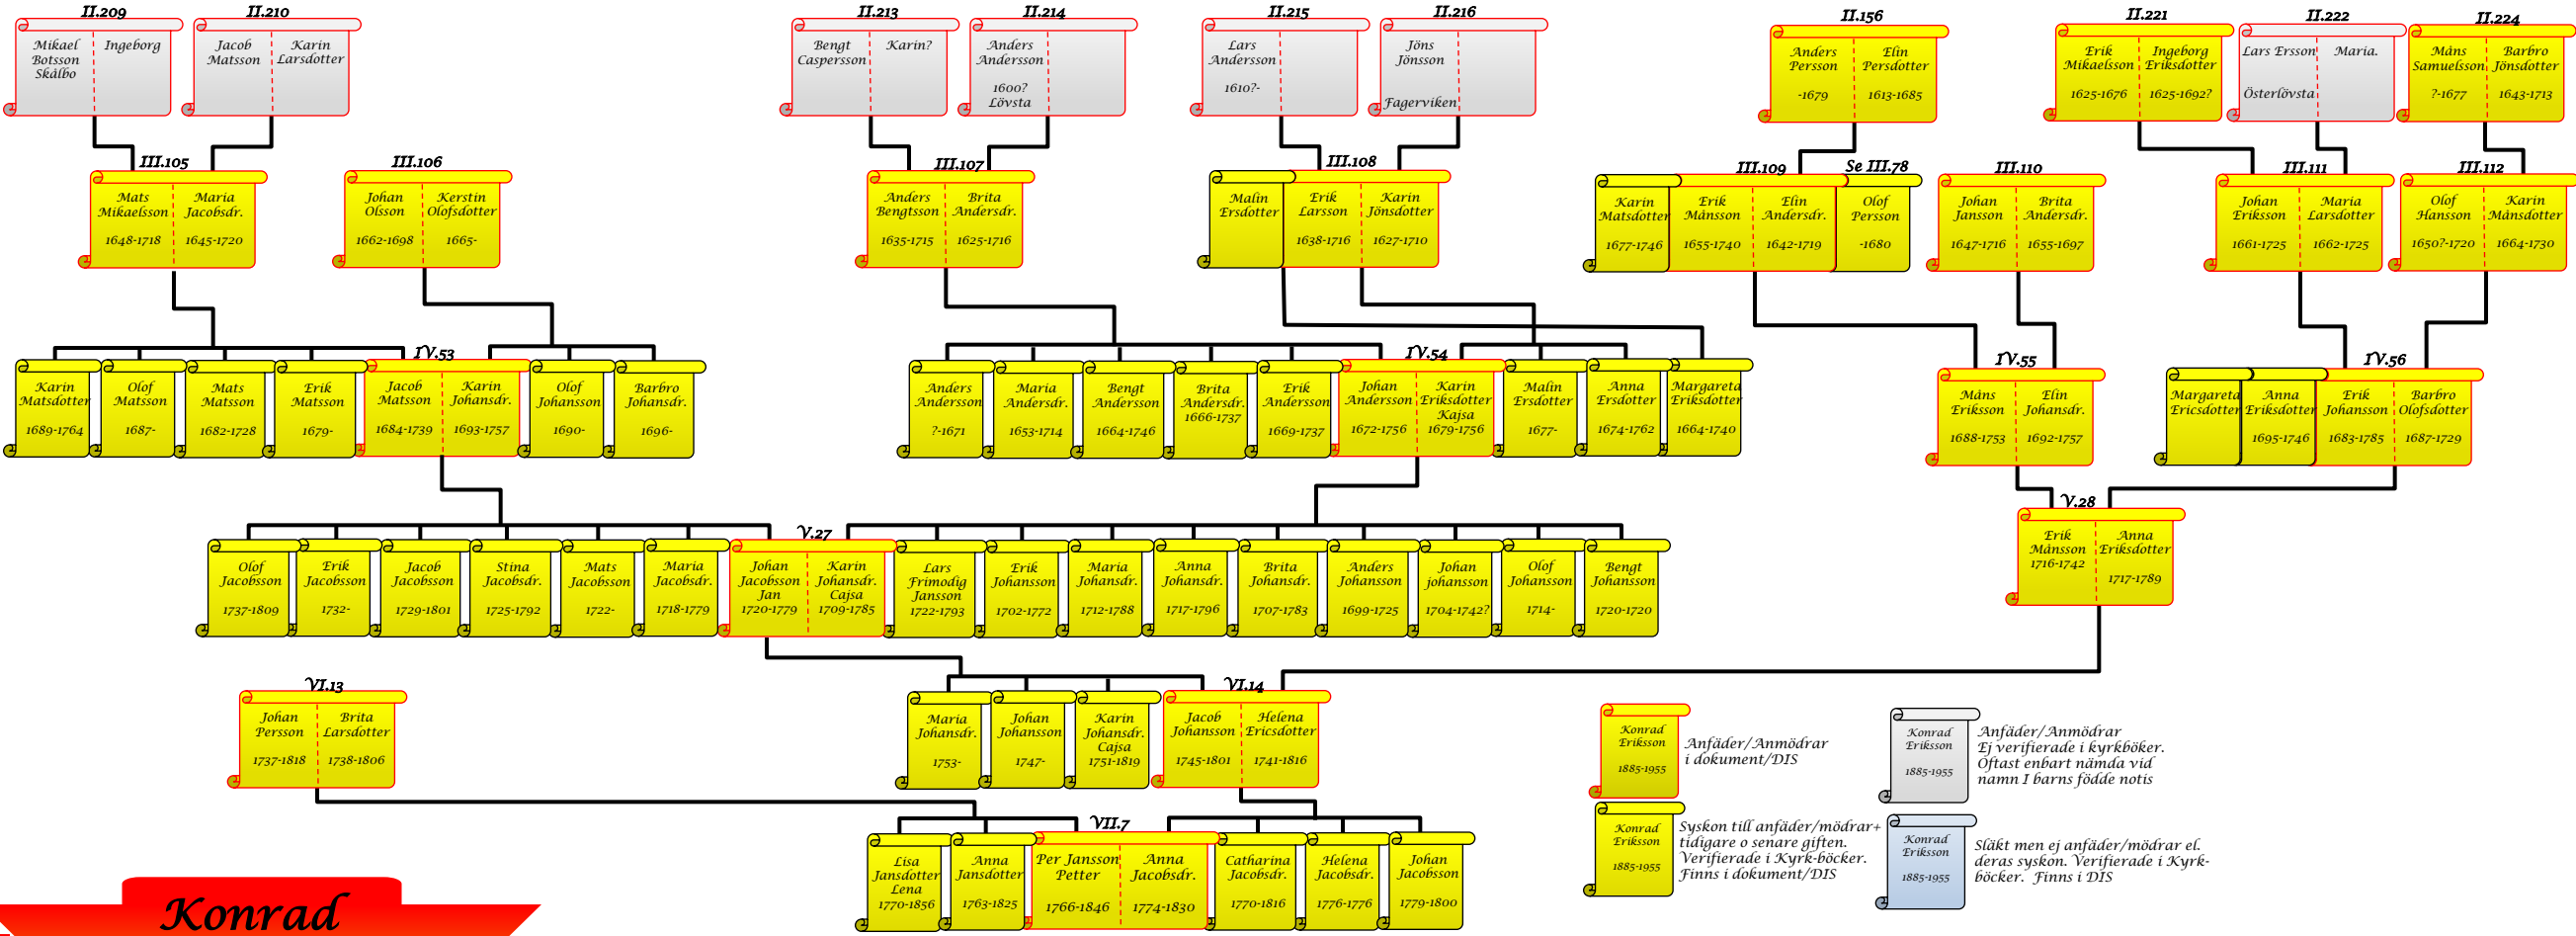

**Konrad Eriksson** 1885-1955  
Syskon till anfäder/mödrar+ tidigare o senare giften. Verifierade i Kyrk-böcker. Finns i dokument/DIS

**Konrad Eriksson** 1885-1955  
Släkt men ej anfäder/mödrar el. deras syskon. Verifierade i Kyrk-böcker. Finns i DIS