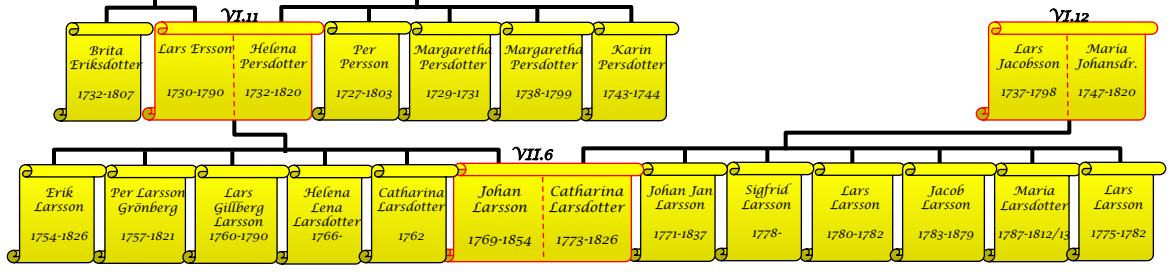

Konrad Eriksson

Sid 3   13 Okt 2013

Per-Göran Olsson
PGhome75@live.se

Konrad Eriksson
1885-1955

Anfäder/Anmödrar i dokument/DIS

Konrad Eriksson
1885-1955

Syskon till anfäder/mödrar+ tidigare o senare giften. Verifierade i Kyrk-böcker. Finns i dokument/DIS

Konrad Eriksson
1885-1955

Anfäder/Anmödrar Ej verifierade i kyrkböcker. Oftast enbart nämnda vid namn i barns födde notis

Konrad Eriksson
1885-1955

Släkt men ej anfäder/mödrar el. deras syskon. Verifierade i Kyrk-böcker. Finns i DIS