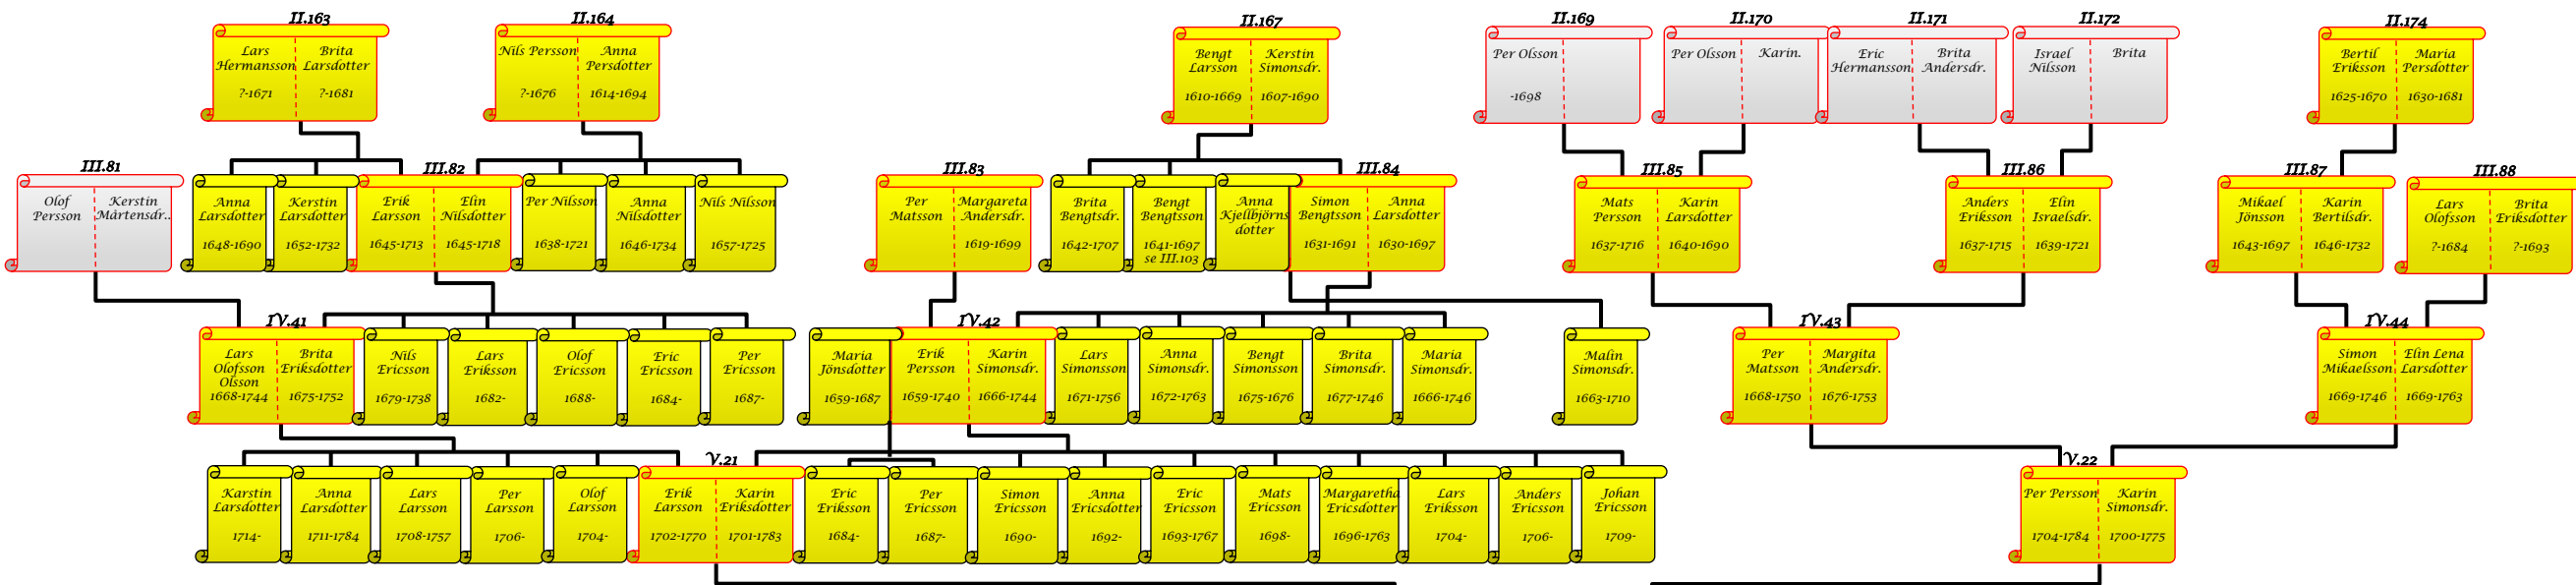

**Konrad Eriksson**  
1885-1955  
Anfäder/Anmödrar Ej verifierade i kyrkböcker. Öftast enbart nämnda vid namn I barns födde notis

**Konrad Eriksson**  
1885-1955  
Släkt men ej anfäder/mödrar el. deras syskon. Verifierade i Kyrk-böcker. Finns i DIS

# Konrad Eriksson

13 Okt 2013

Sid 2

Per-Göran Olsson  
PGhome75@live.se

Konrad Eriksson 1885-1955  
Anfäder/Anmödrar i dokument/DIS

Konrad Eriksson 1885-1955  
Anfäder/Anmödrar Ej verifierade i kyrkböcker. Öftast enbart nämnda vid namn i barns födde notis

Konrad Eriksson 1885-1955  
Syskon till anfäder/mödrar+ tidigare o senare giften. Verifierade i Kyrk-böcker. Finns i dokument/DIS

Konrad Eriksson 1885-1955  
Släkt men ej anfäder/mödrar el. deras syskon. Verifierade i Kyrk-böcker. Finns i DIS