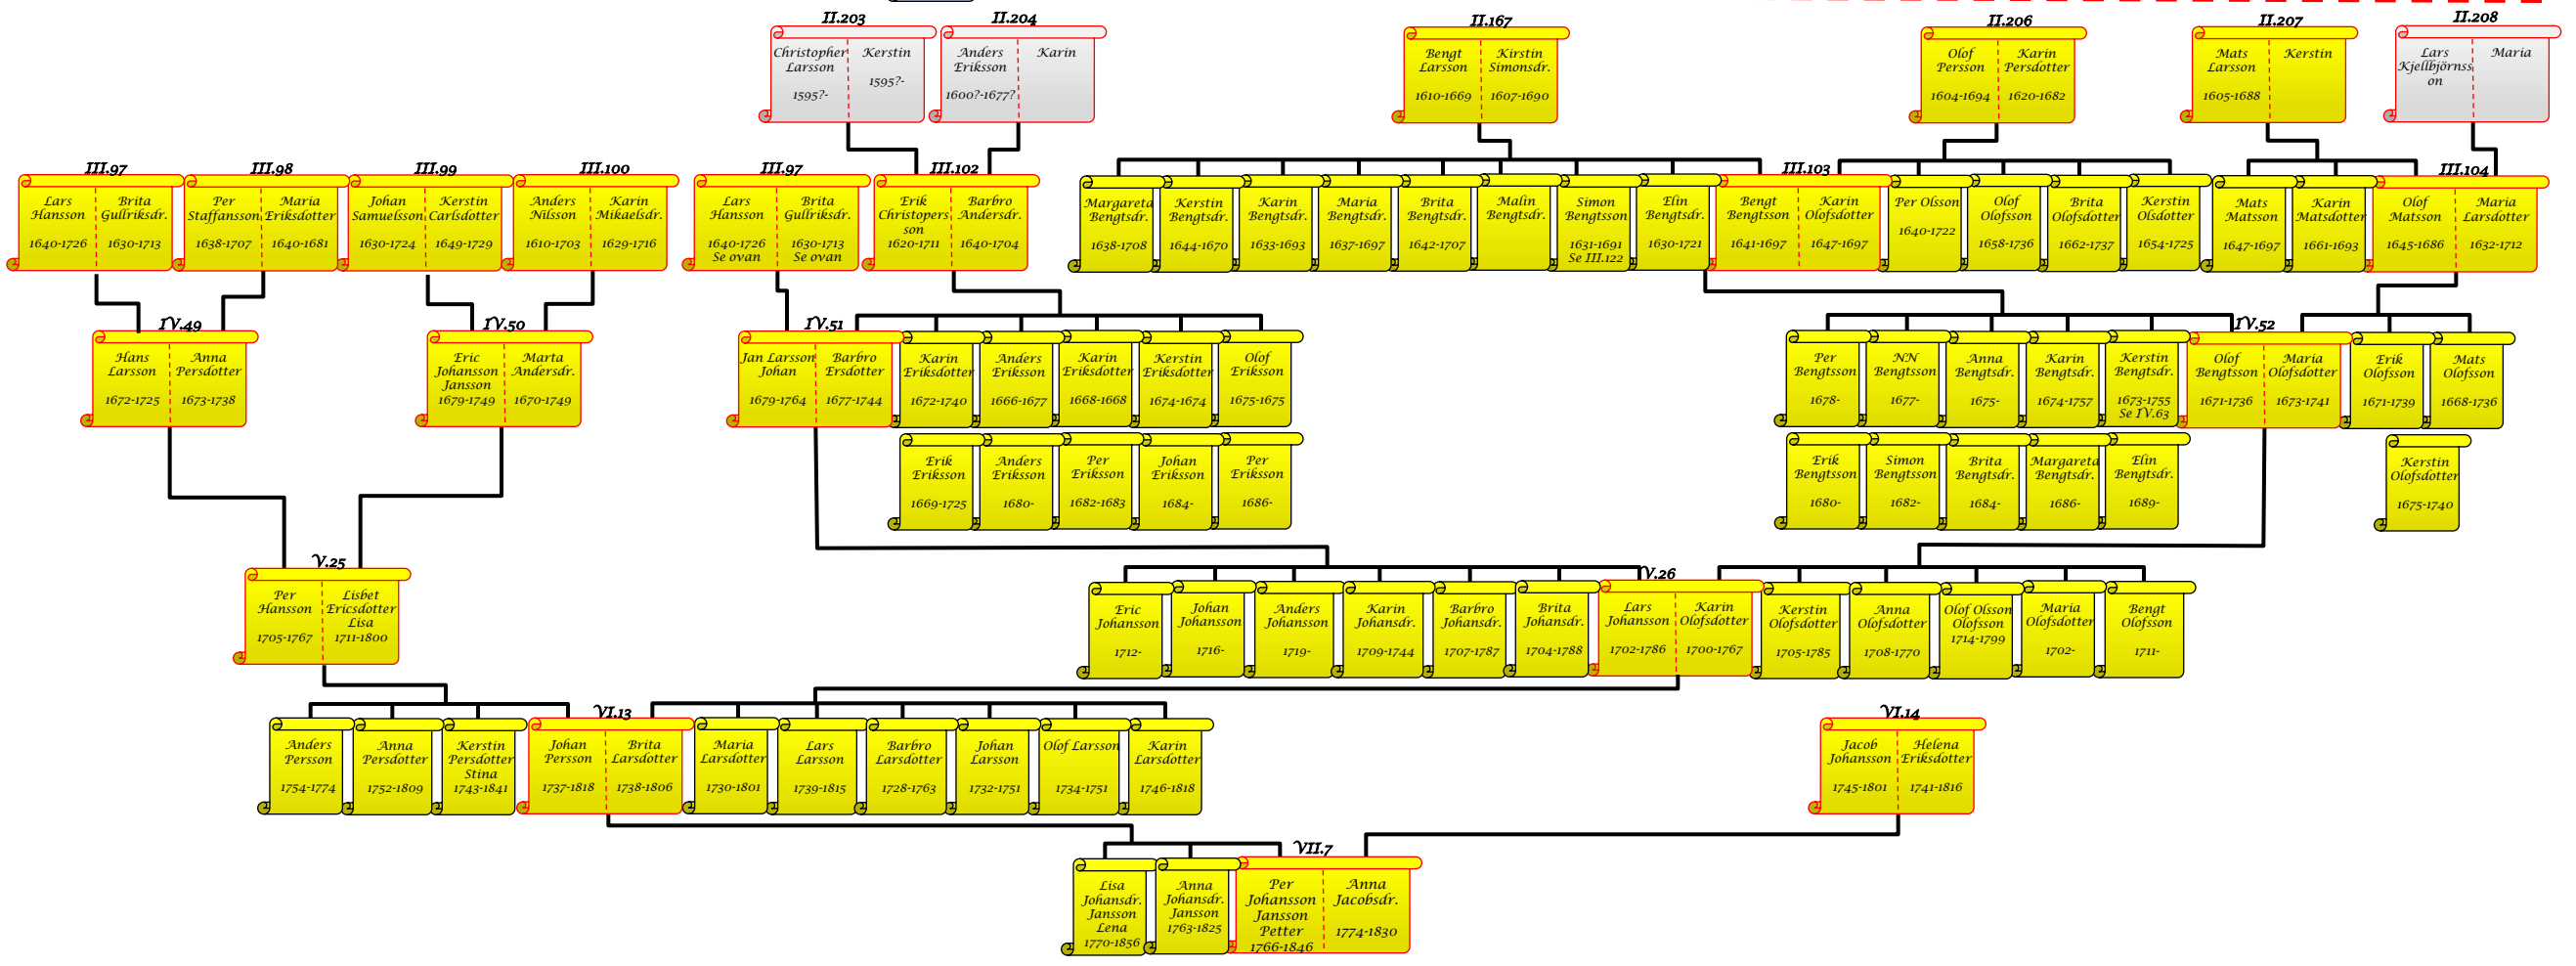

**Konrad Eriksson** 1885-1955  
Syskon till anfäder/mödrar+ tidigare o senare giften. Verifierade i Kyrk-böcker. Finns i dokument/DIS

**Konrad Eriksson** 1885-1955  
Släkt men ej anfäder/mödrar el. deras syskon. Verifierade i Kyrk-böcker. Finns i DIS