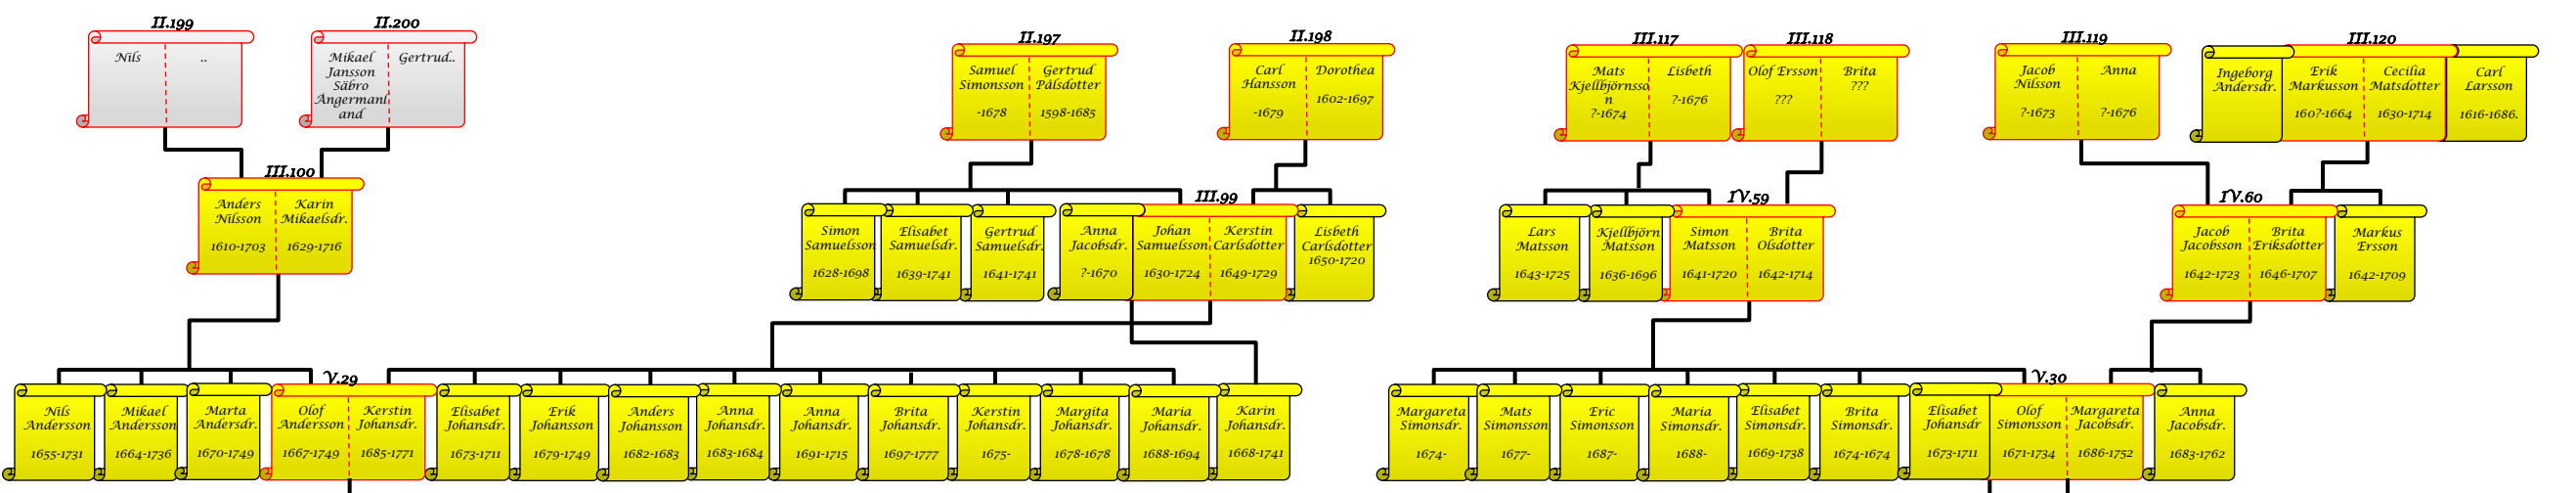

Konrad Eriksson

Sid 7

13 Okt 2013
Per-Göran Olsson
PgHome75@live.se