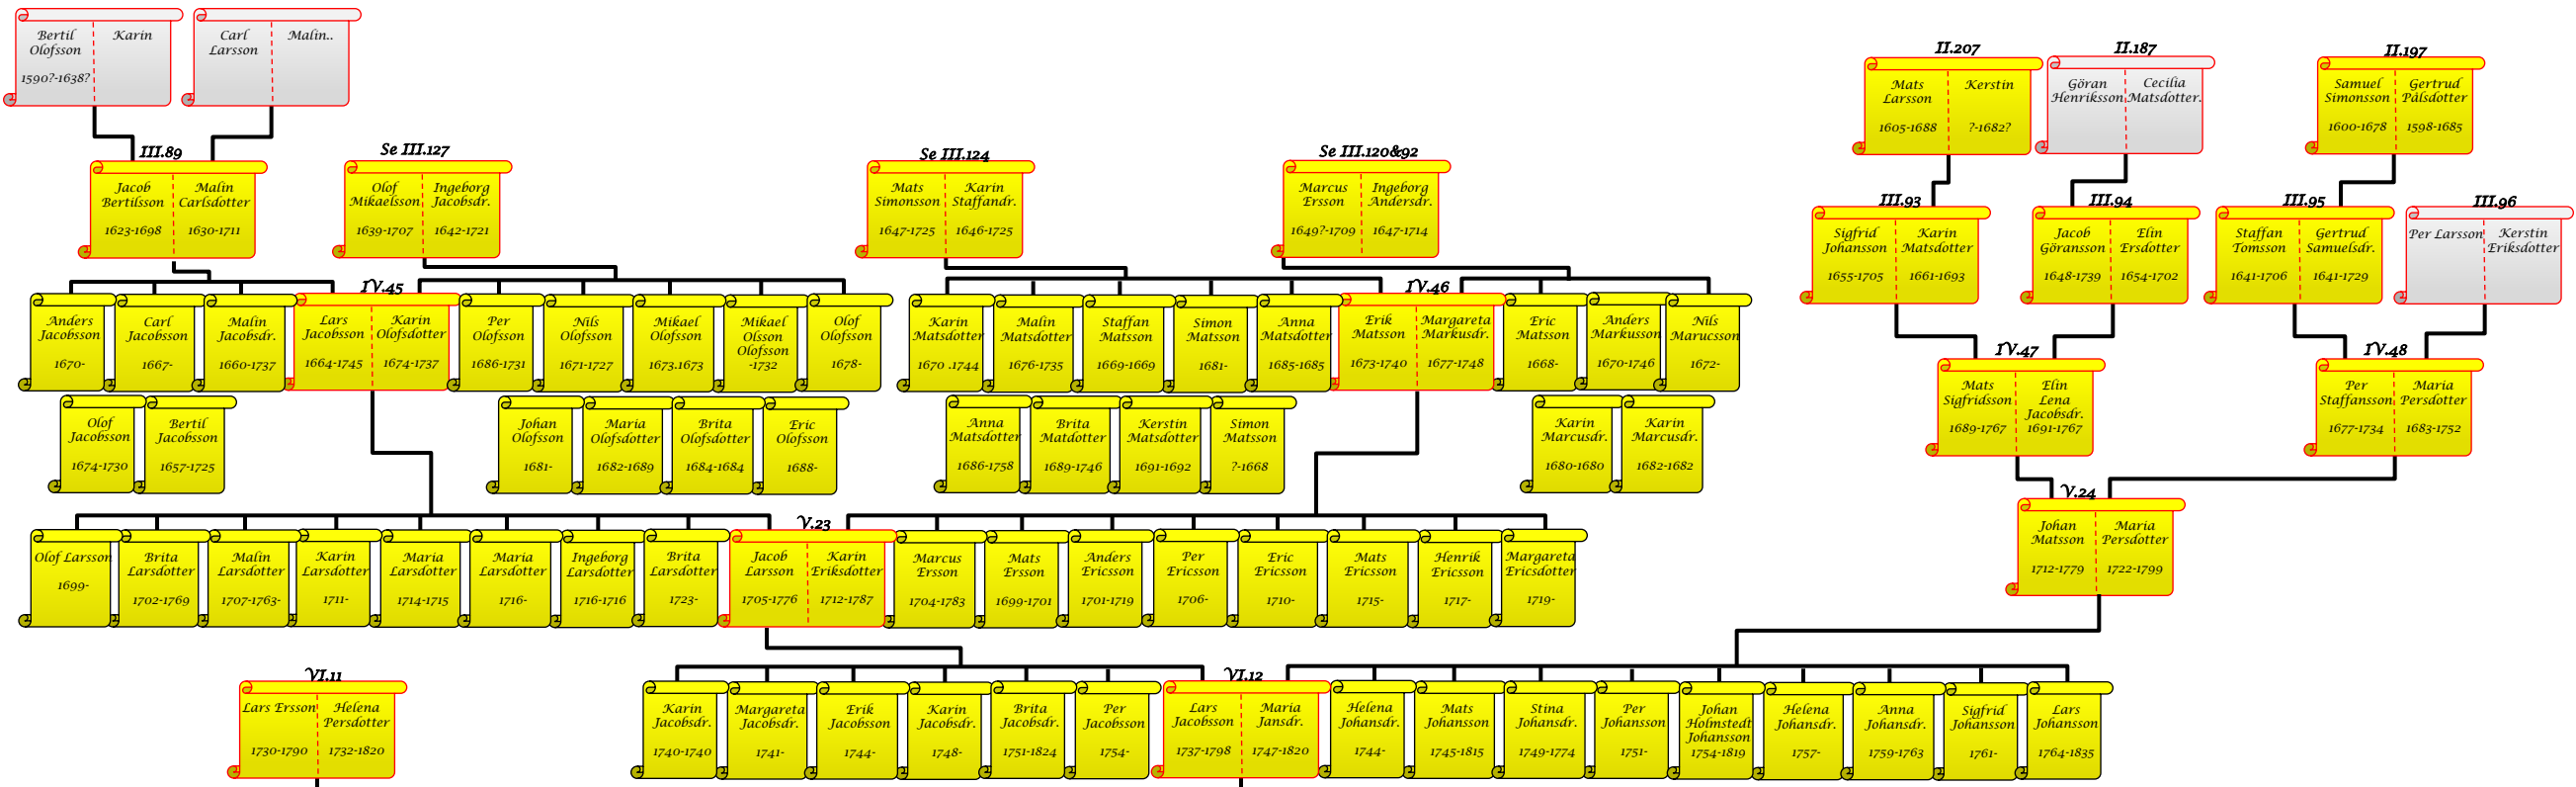

Konrad Eriksson

Sid 4   13 Okt 2013

Per-Göran Olsson
PGhome75@five.se

Konrad Eriksson 1885-1955
Anfäder/Anmödrar i dokument/DIS

Konrad Eriksson 1885-1955
Syskon till anfäder/mödrar tidigare o senare giften. Verifierade i Kyrk-böcker. Finns i dokument/DIS

Konrad Eriksson 1885-1955
Anfäder/Anmödrar. Ej verifierade i kyrkböcker. Oftast enbart nämnda vid namn i barns födde notis

Konrad Eriksson 1885-1955
Släkt men ej anfäder/mödrar el. deras syskon. Verifierade i Kyrk-böcker. Finns i DIS