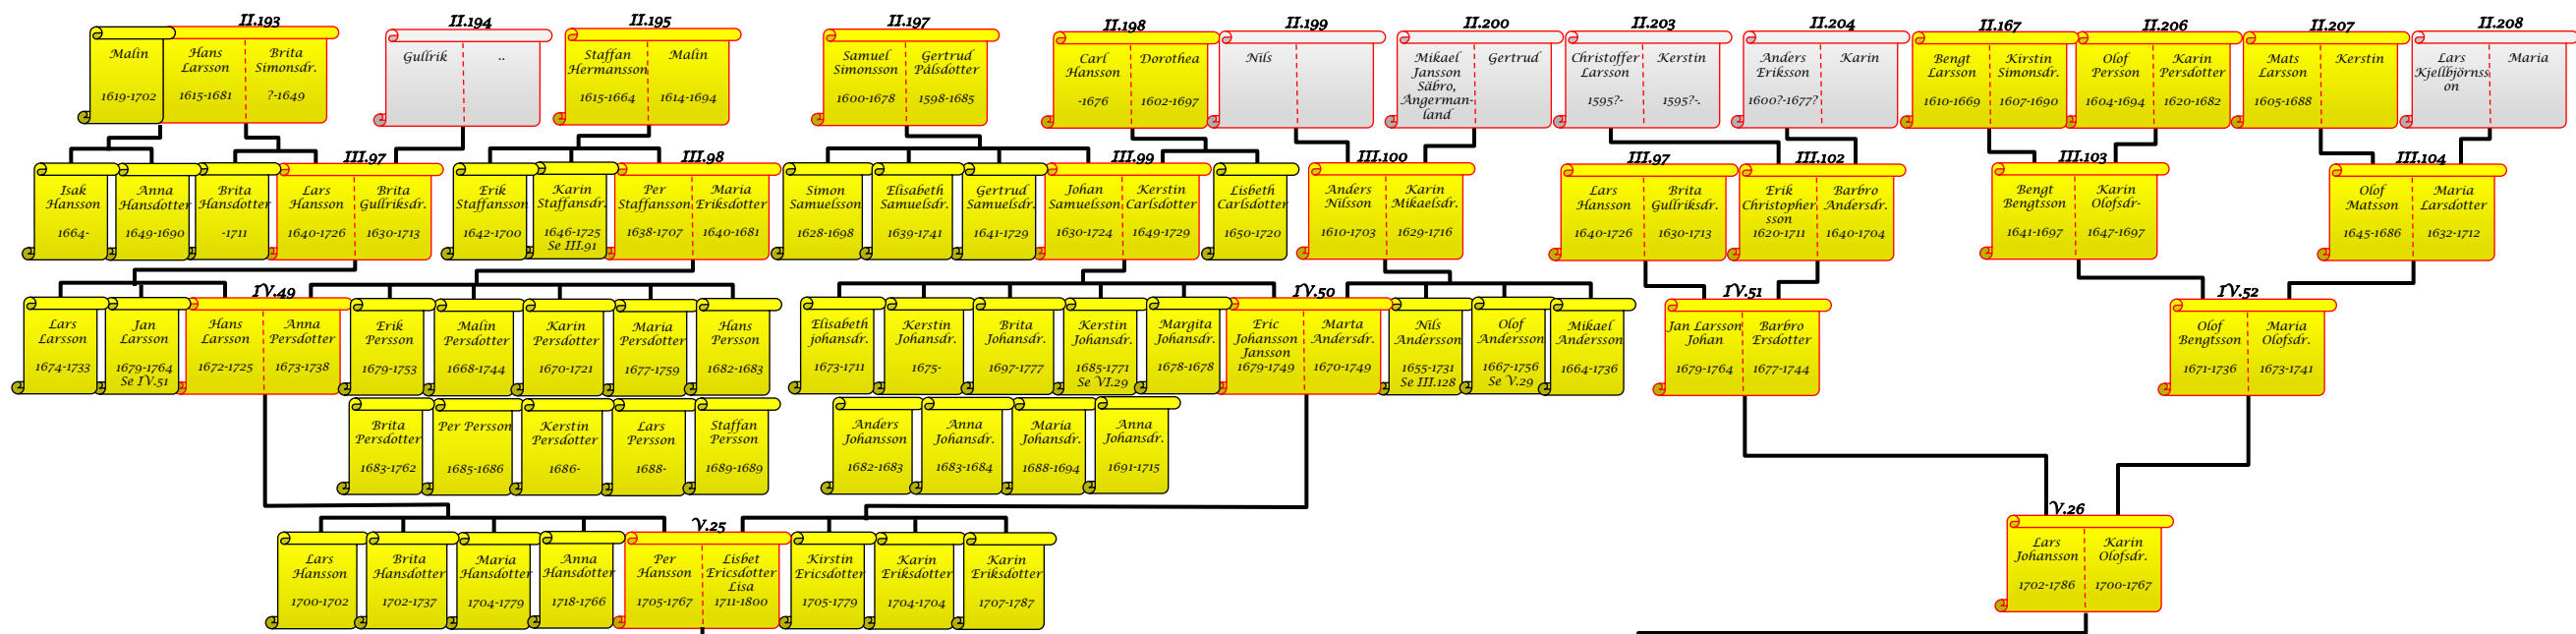

Konrad Eriksson

Sid 5   13 Okt 2013

Per-Göran Olsson
PGhome75@live.se

Konrad Eriksson 1885-1955
Anfäder/Anmödrar i dokument/DIS

Konrad Eriksson 1885-1955
Anfäder/Anmödrar Ej verifierade i kyrkböcker. Oftast enbart nämnda vid namn i barns födde notis

Konrad Eriksson 1885-1955
Syskon till anfäder/mödrar+ tidigare o senare giften. Verifierade i Kyrk-böcker. Finns i dokument/DIS

Konrad Eriksson 1885-1955
Släkt men ej anfäder/mödrar el. deras syskon. Verifierade i Kyrk-böcker. Finns i DIS