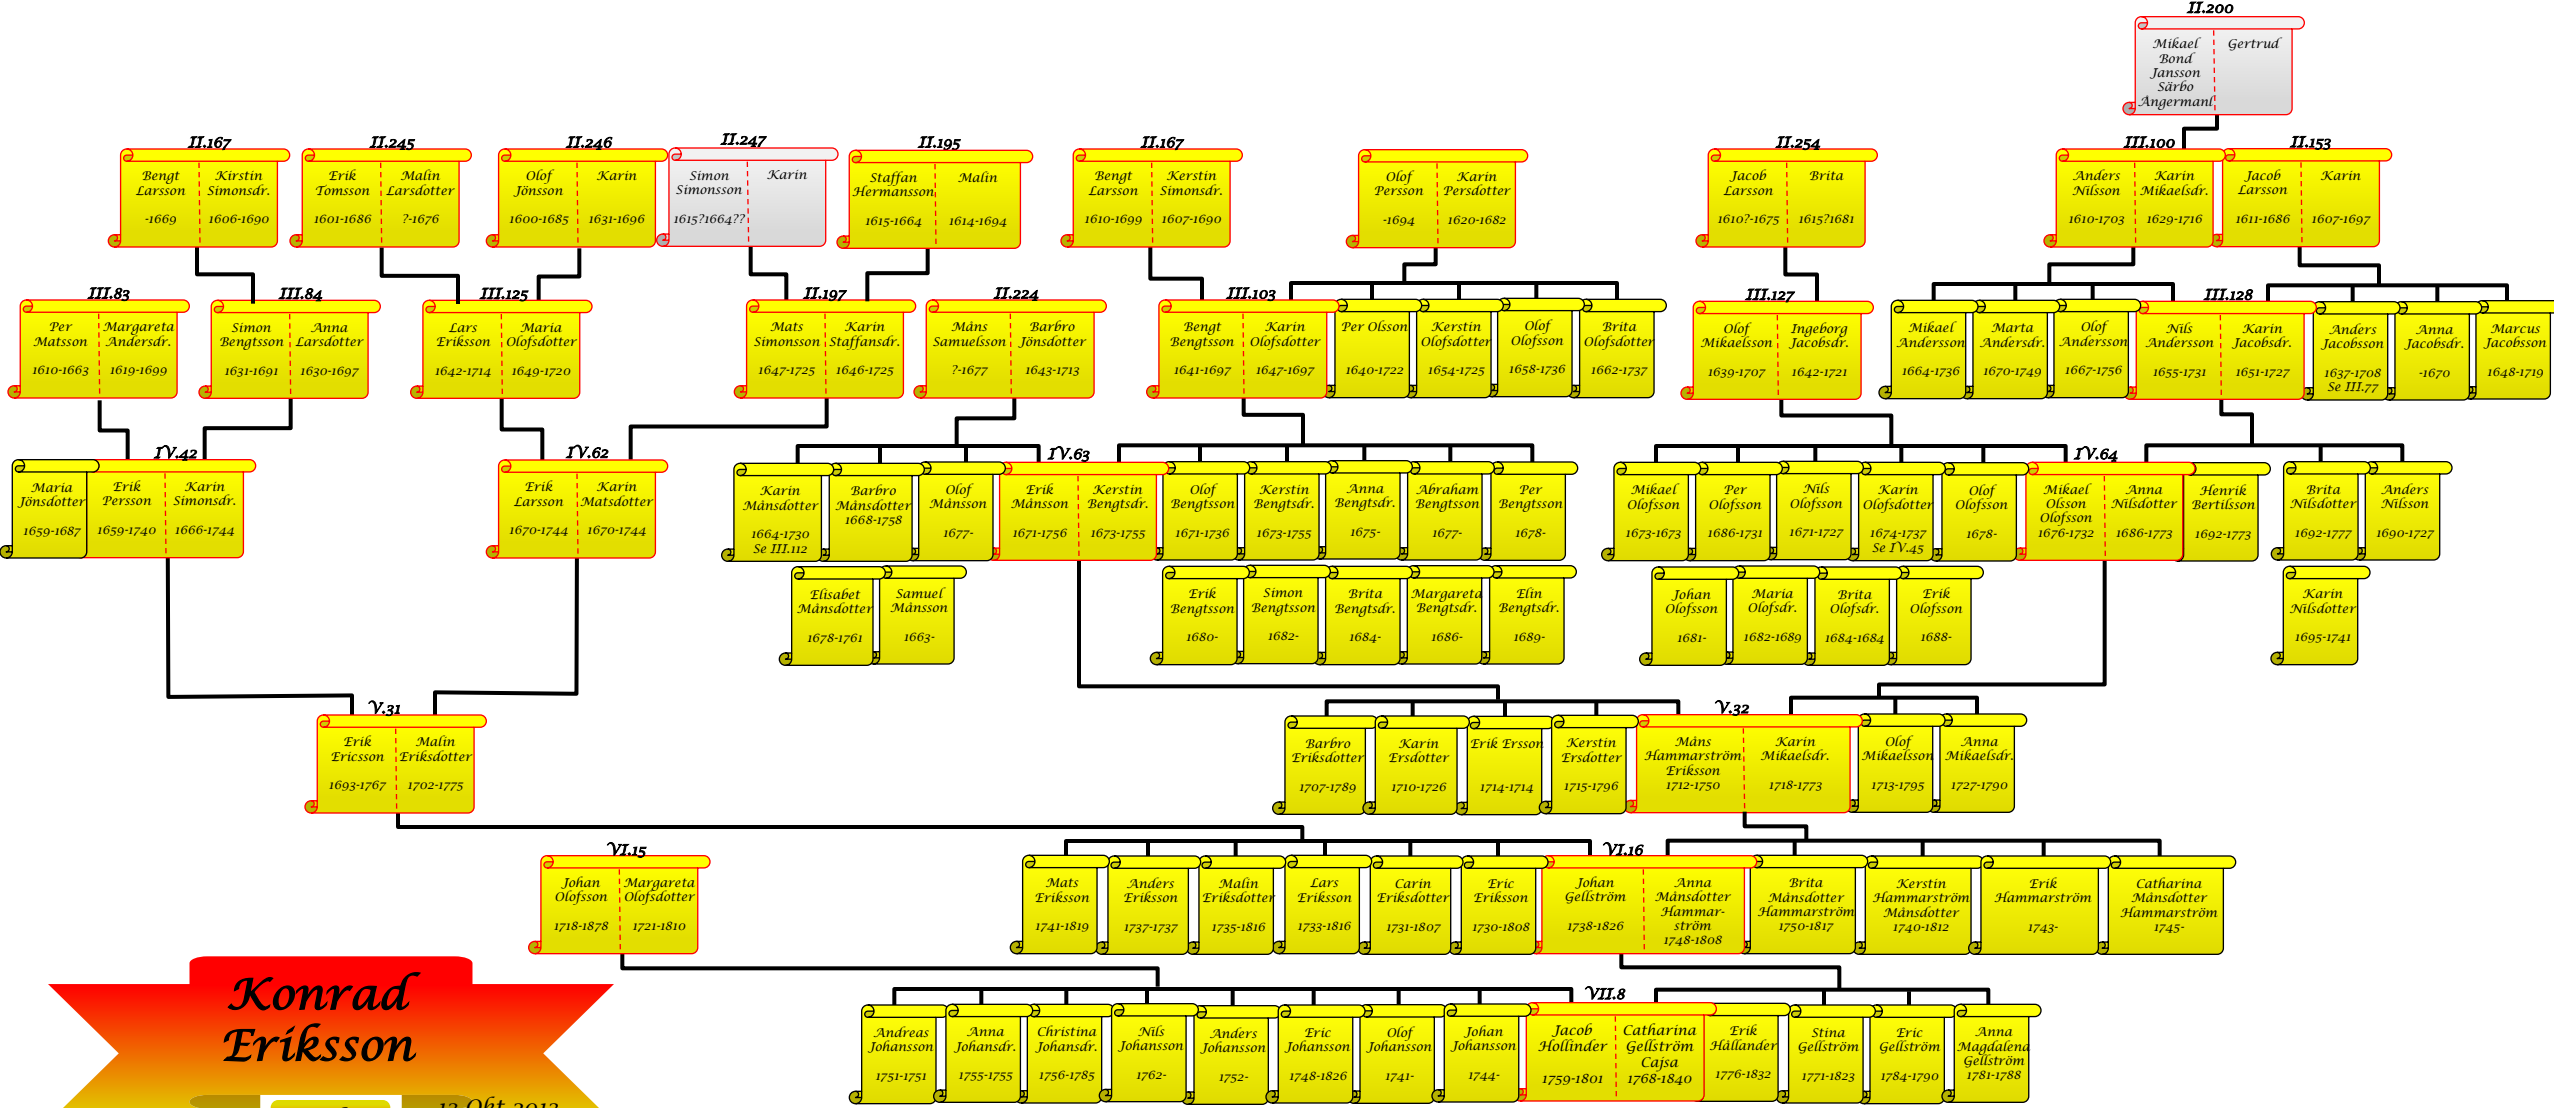

Konrad Eriksson

Sid 8 13 Okt 2013
Per-Göran Olsson
PGhome75@live.se

- **Konrad Eriksson 1885-1955** Anfäder/Anmödrar i dokument/DIS
- **Konrad Eriksson 1885-1955** Anfäder/Anmödrar Ej verifierade i kyrkböcker. Oftast enbart nämnda vid namn i barns födde notis
- **Konrad Eriksson 1885-1955** Syskon till anfäder/mödrar+ tidigare o senare giften. Verifierade i Kyrk-böcker. Finns i dokument/DIS
- **Konrad Eriksson 1885-1955** Släkt men ej anfäder/mödrar el. deras syskon. Verifierade i Kyrk-böcker. Finns i DIS