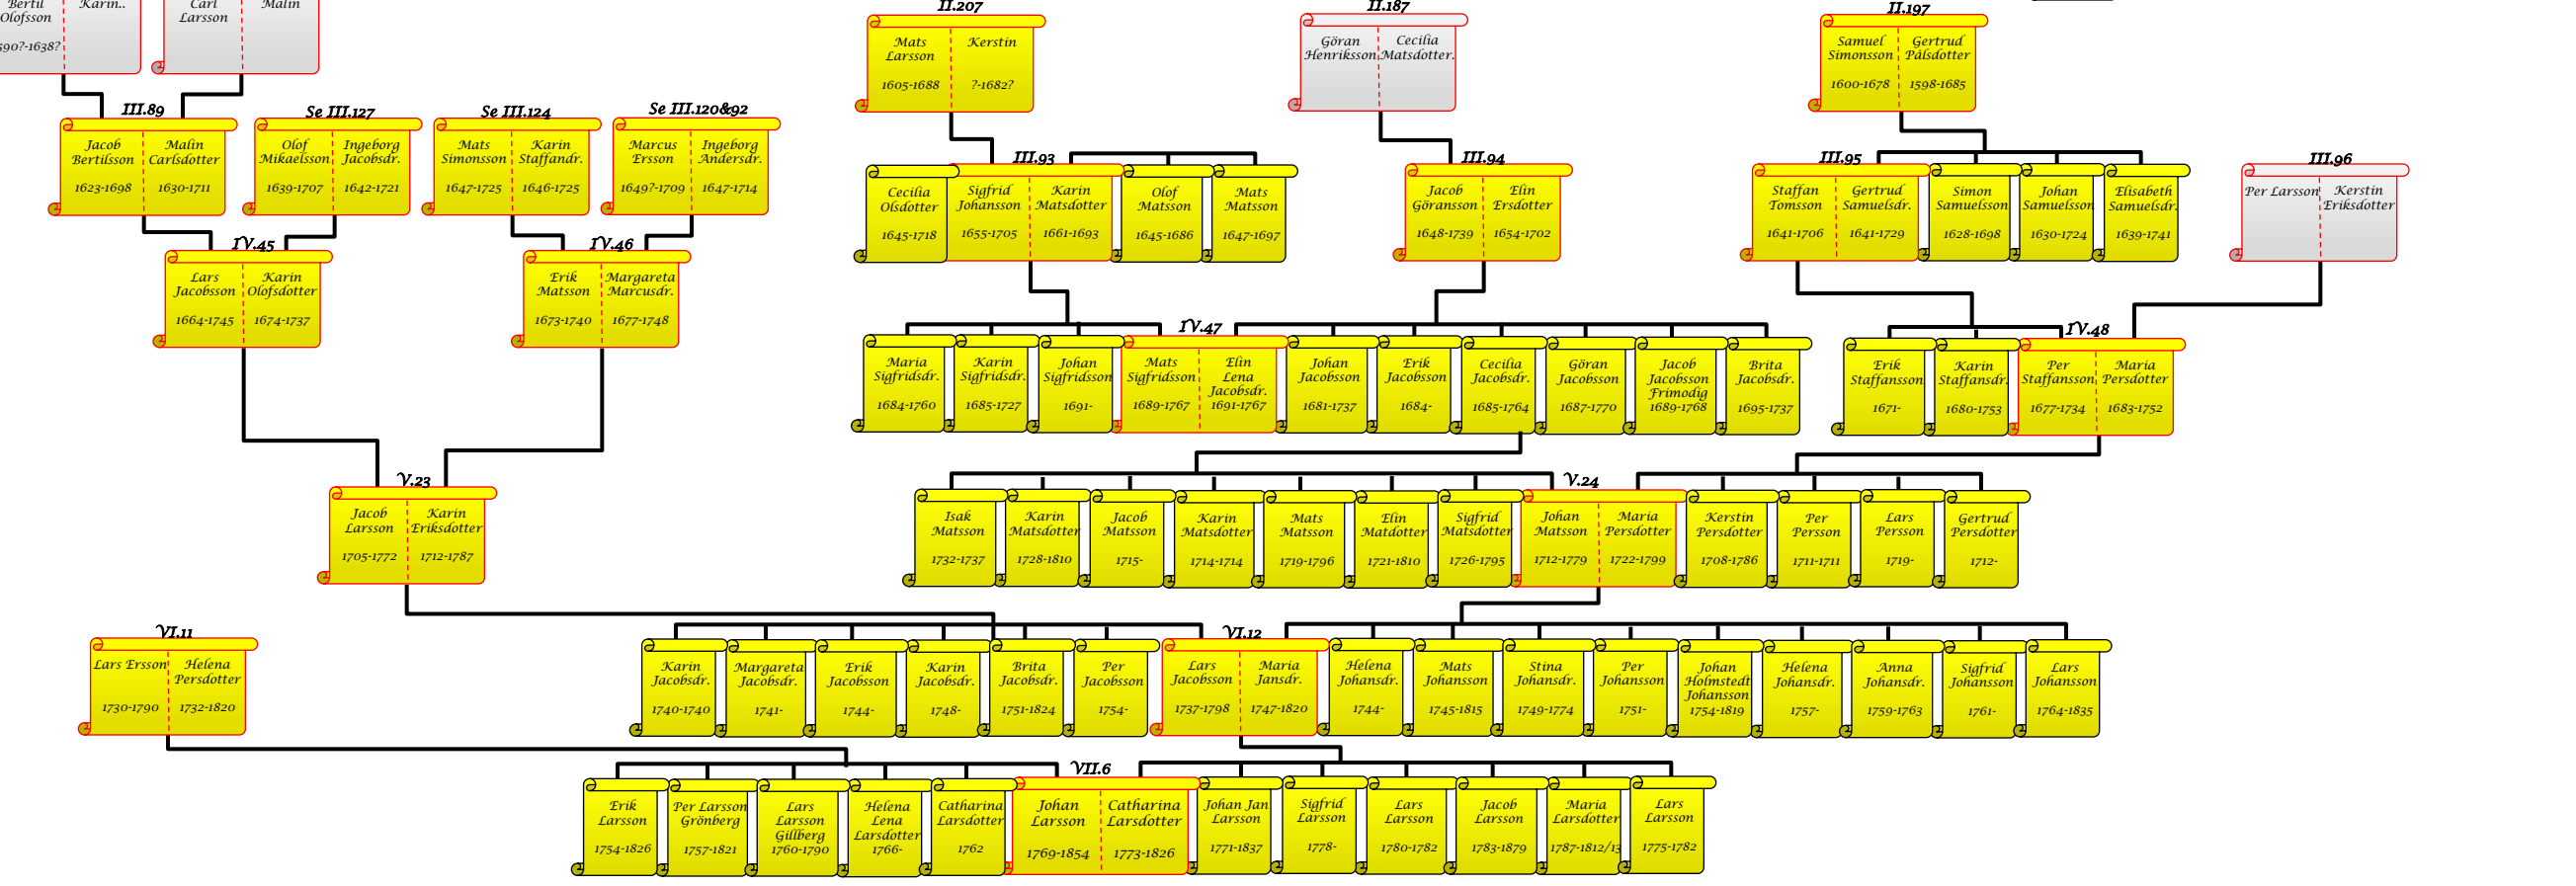

Konrad Eriksson

Sid 4   13 Okt 2013

Per-Göran Olsson
PGhome75@five.se

Konrad Eriksson 1885-1955
Anfäder/Anmödrar i dokument/DIS

Konrad Eriksson 1885-1955
Syskon till anfäder/mödrar tidigare o senare giften. Verifierade i Kyrk-böcker. Finns i dokument/DIS

Konrad Eriksson 1885-1955
Anfäder/Anmödrar. Ej verifierade i kyrkböcker. Oftast enbart nämnda vid namn i barns födde notis

Konrad Eriksson 1885-1955
Släkt men ej anfäder/mödrar el. deras syskon. Verifierade i Kyrk-böcker. Finns i DIS