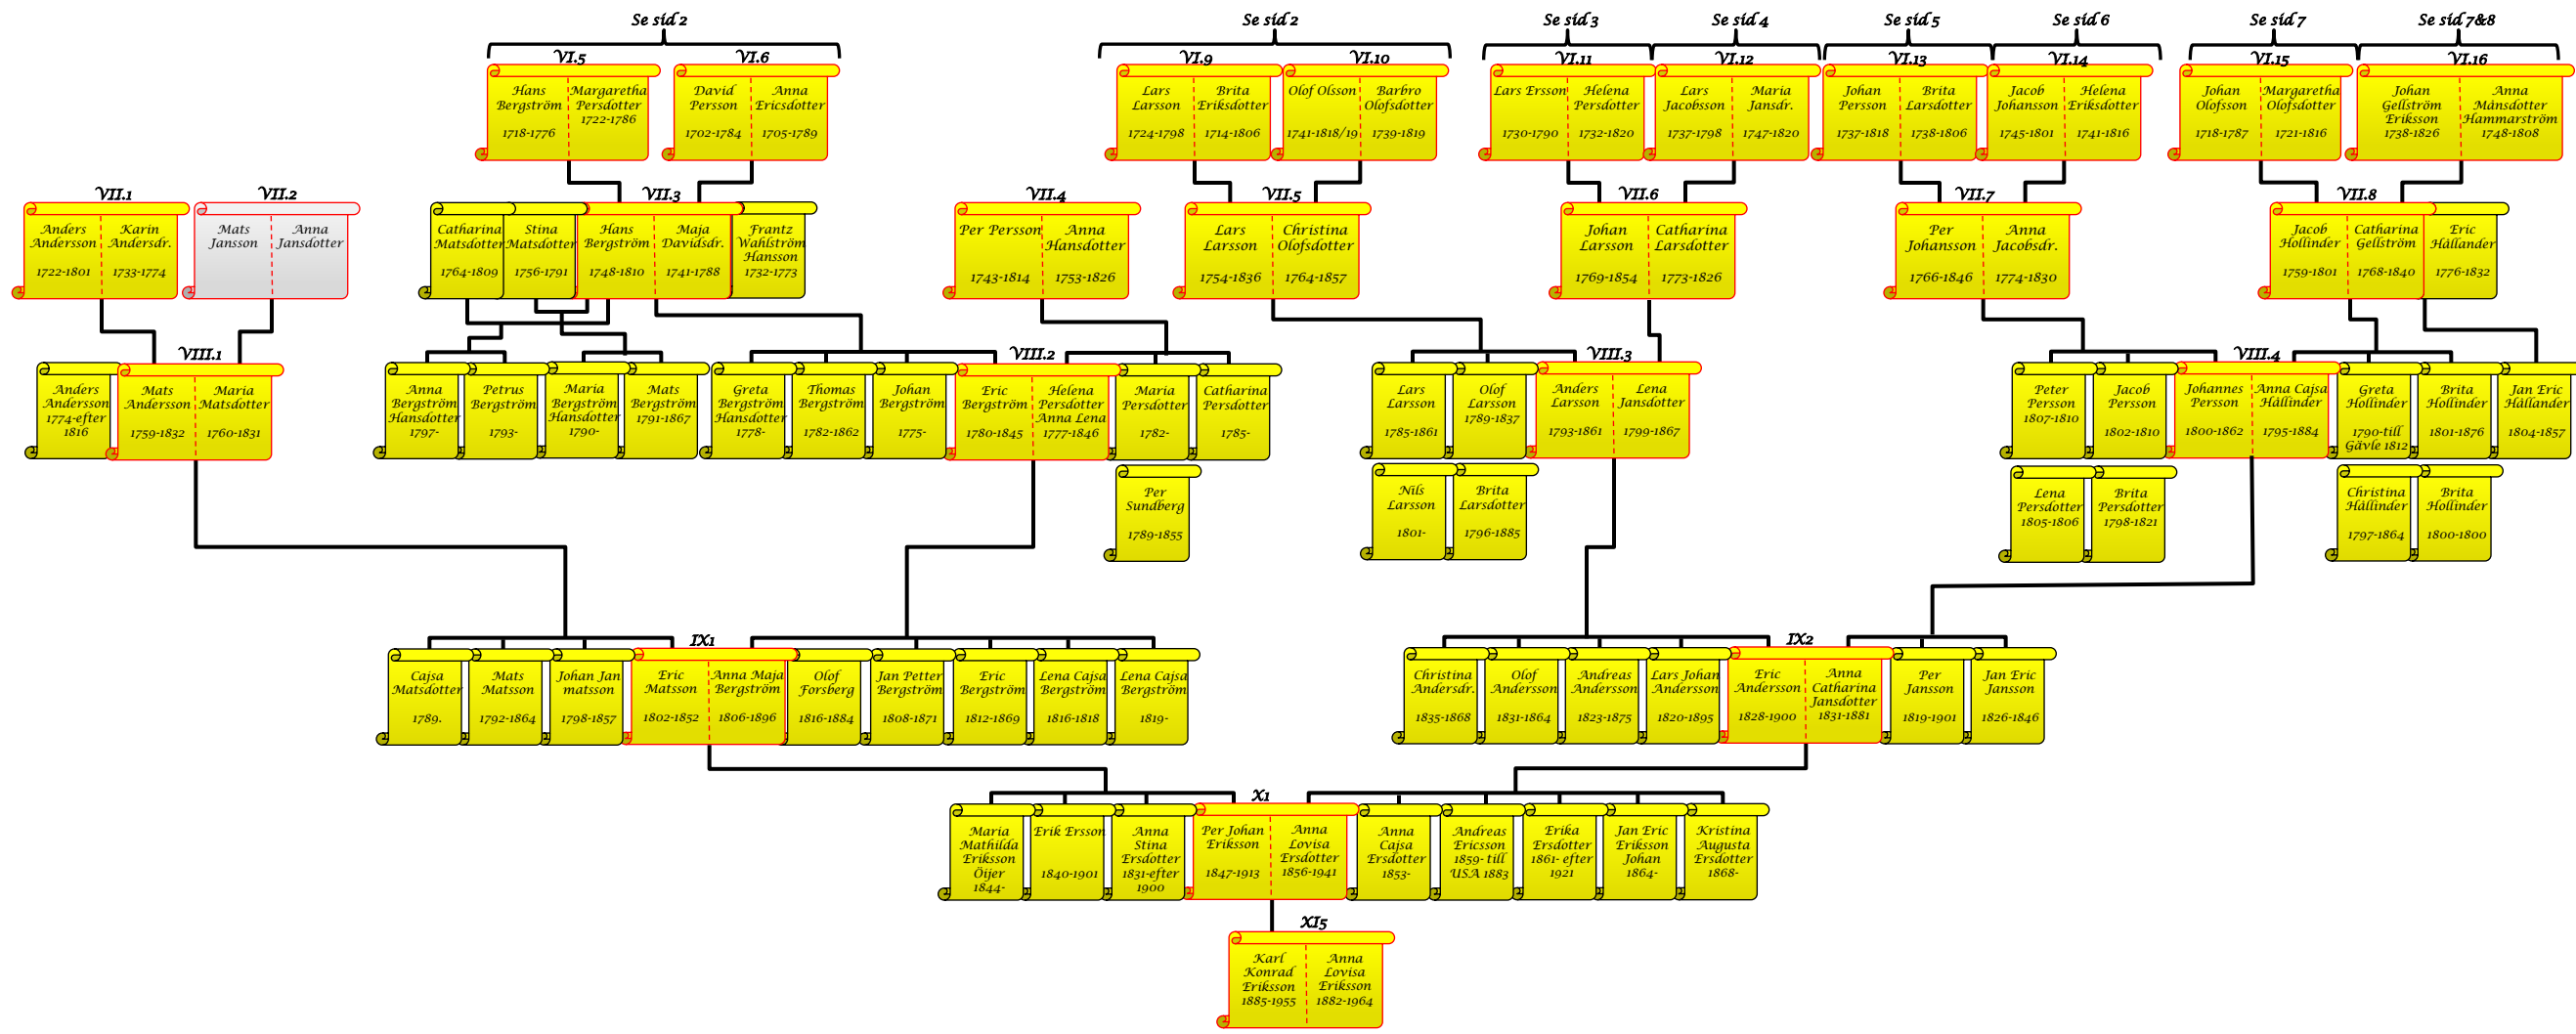

# Konrad Eriksson

Sid 1  
13 Okt 2013  
Per-Göran Olsson  
PGhome75@live.se

**Konrad Eriksson**  
1885-1955  
Anfäder/Anmödrar i dokument/DIS

**Konrad Eriksson**  
1885-1955  
Syskon till anfäder/mödrar-tidigare o senare giften. Verifierade i Kyrk-böcker. Finns i dokument/DIS

**Konrad Eriksson**  
1885-1955  
Anfäder/Anmödrar Ej verifierade i kyrkböcker. Öftast enbart nämnda vid namn I barns födde notis

**Konrad Eriksson**  
1885-1955  
Släkt men ej anfäder/mödrar el. deras syskon. Verifierade i Kyrk-böcker. Finns i DIS