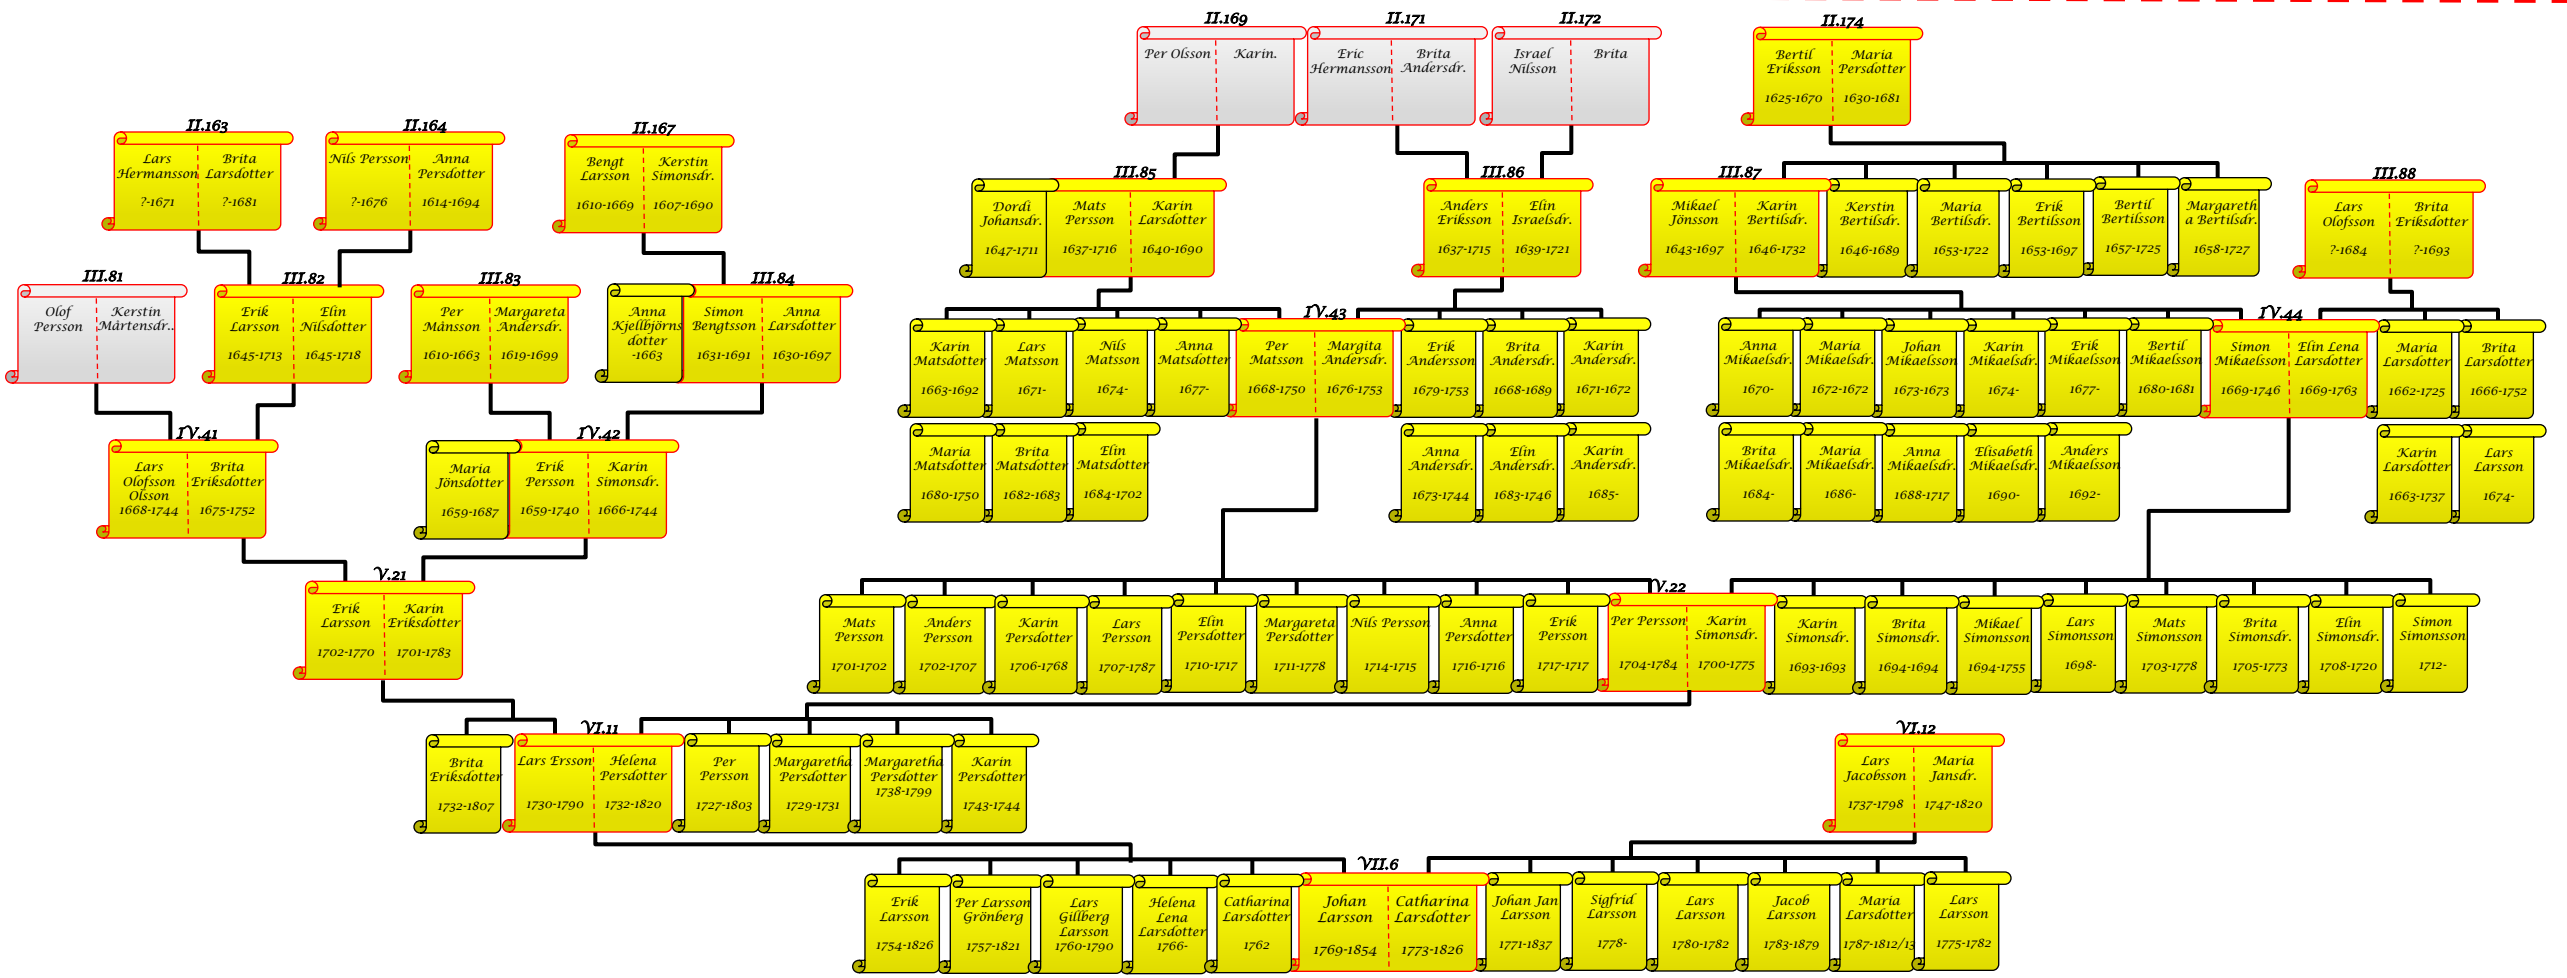

**Konrad Eriksson**  
1885-1955

Anfäder/Anmödrar Ej verifierade i kyrkböcker. Oftast enbart nämnda vid namn i barns födde notis

**Konrad Eriksson**  
1885-1955

Släkt men ej anfäder/mödrar el. deras syskon. Verifierade i Kyrk-böcker. Finns i DIS